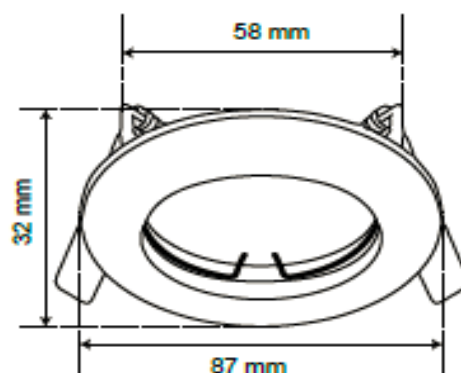

YD-220/N

ALEZIO

CARACTERÍSTICAS

Modelo (s):	YD-220/N
Nombre (s):	ALEZIO
Aplicación:	Downlight Acento fijo sin lámpara
Material de la carcasa:	Lamina de acero
Terminado:	Negro
Pantalla:	NA
Índice de Protección [IP]:	0
Base (portalámpara):	GX5.3

PARAMETROS ELÉCTRICOS

Tensión Nominal [V~]:	100-240 V ~ / 12 V ~
Consumo de potencia [W]:	50 W
Frecuencia Nominal [Hz]:	50/60 Hz
Consumo de Corriente [A]:	0.50 - 0.21 A
Temperatura de Operación:	0 - 40 °C

BENEFICIOS

Garantía:	1 AÑO
Certificación:	NOM-064

OBSERVACIONES:

Lámpara sugerida halógeno de 50 W

Lada sin costo 01 800 777 LITE

1 AÑO DE GARANTÍA

Iluminación Especializada de Occidente S.A. de C.V.

Av. Dr. Ángel Leño No.401, Nave 2 Interior B, Fracc. Los Robles C.P. 45134 Zapopan Jal. México